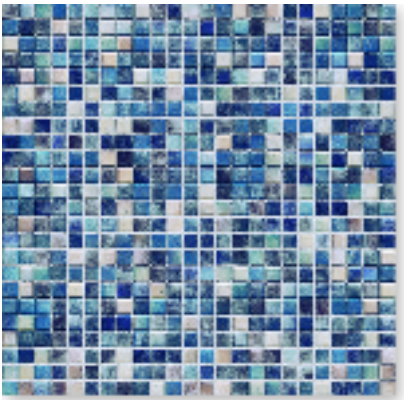

# JASBA - KAURI

1,2 x 1,2 cm

8700 H/3  
perlweiß glänzend · blanc perle brillant  
pearl-white glossy

8701 H/3  
sandbeige-mix glänzend · beige sable mix brillant  
sand beige-mix glossy

8702 H/3  
sandbeige glänzend · beige sable brillant  
sand beige glossy

8703 H/2  
grau-blau-mix glänzend · gris-bleu mix brillant  
grey-blue-mix glossy

8704 H/3  
aquagrün-mix glänzend · vert aquatique mix brillant  
aquagreen-mix glossy

8707 H/2  
felsgrau-mix glänzend · gris roche mix brillant  
rock grey-mix glossy