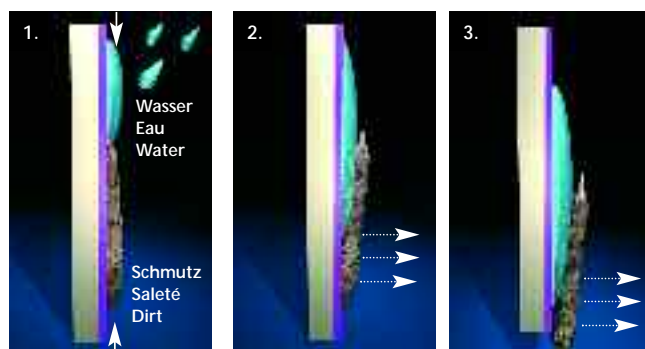

Hydrotect – Le carreau à propreté intégrée.

Hydrotect agit de manière unique : la propreté et la fraîcheur s'invitent pour ainsi dire à domicile. Stimulée par la lumière, la finition du carreau détend l'eau qui s'y trouve en un film uniforme et active l'oxygène. D'où des avantages décisifs – et garantis à long terme :

- Le calcaire, la saleté et la graisse ne peuvent pas s'incruster. Les taches sont tout simplement rincées et peuvent être retirées sans peine.
- Les bactéries et la moisissure sont détruites naturellement. Les odeurs désagréables sont stoppées.

Appliquée par cuisson céramique, la finition est pratiquement inaltérable – aussi longtemps que durera le carreau.

Schmutz wird unterwandert · La saleté se trouve sapée · Dirt is infiltrated